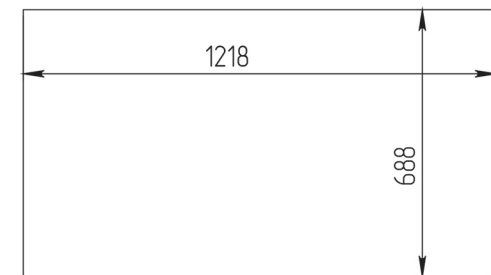

# iT5500

ITM-0550LD-IM3CPU-OF

**ITOUCH**

РАЗМЕР ВЫРЕЗА