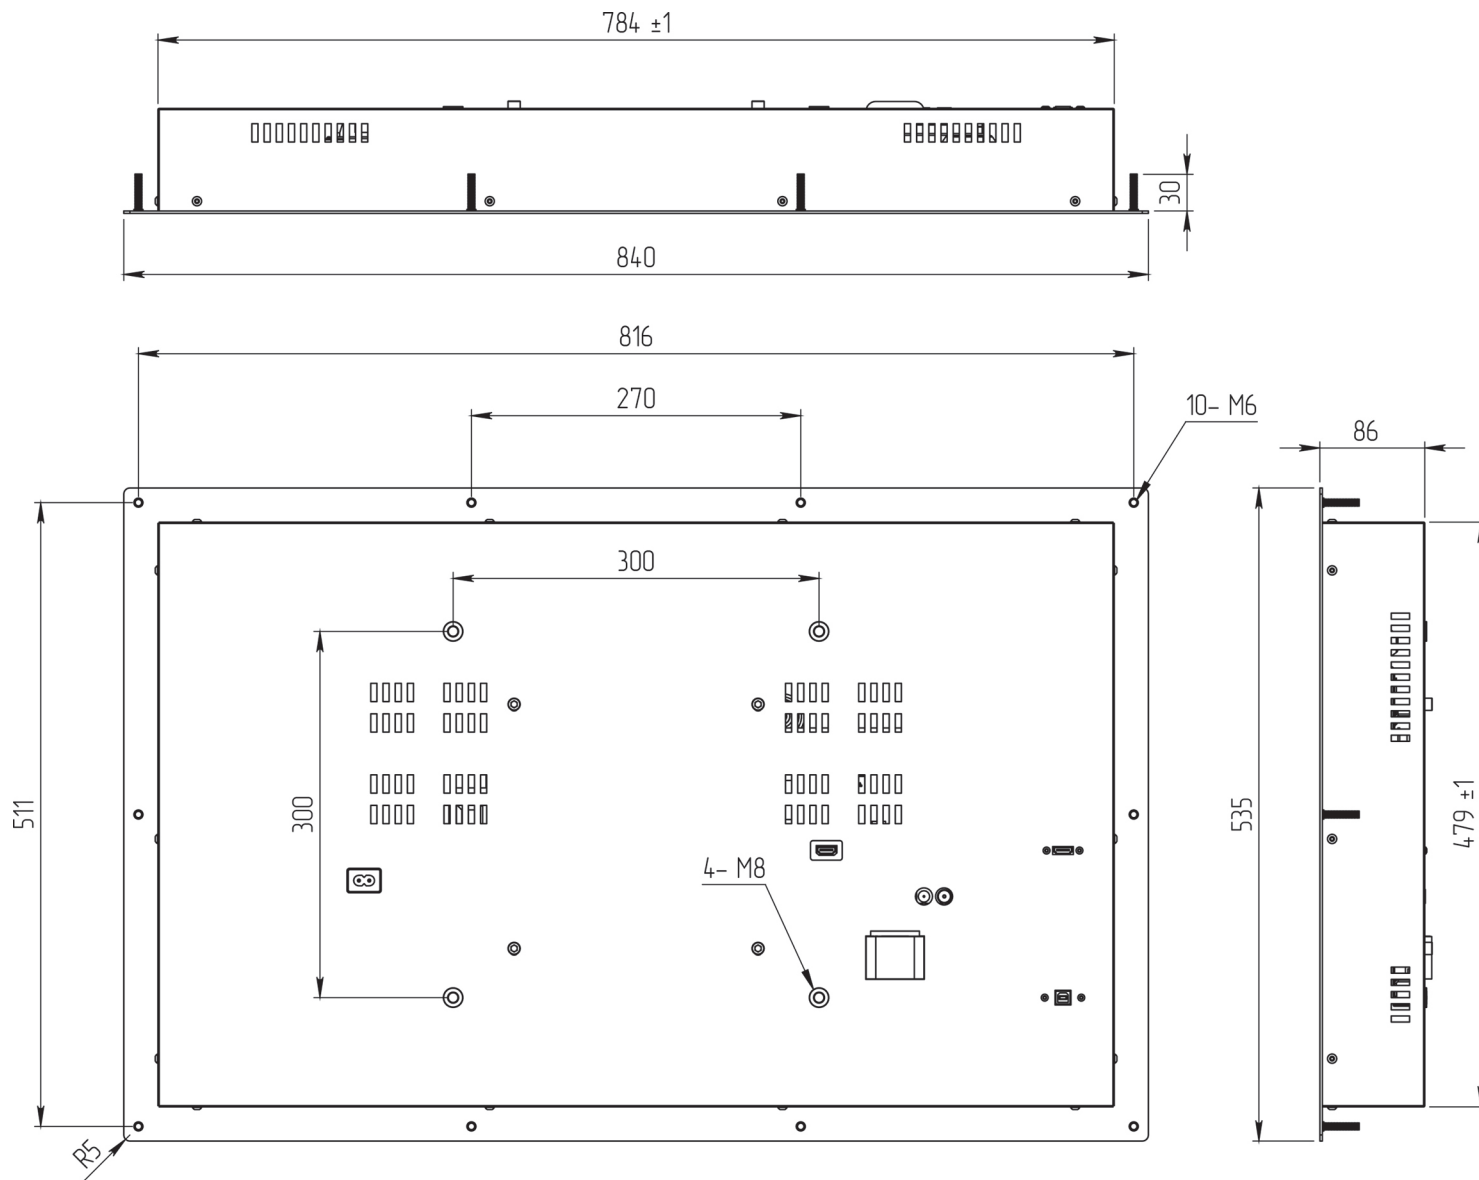

# iT3200

ITM-0320LD-IM3CPU-PM

РАЗМЕР ВЫРЕЗА