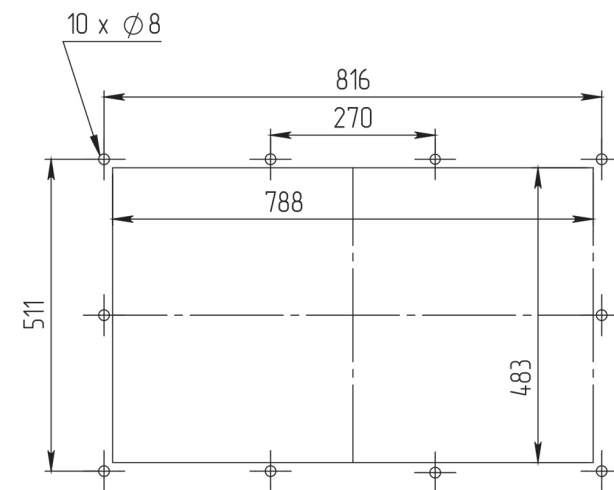

# iT3200

ITM-0320LD-IM3CPU-PM

РАЗМЕР ВЫРЕЗА