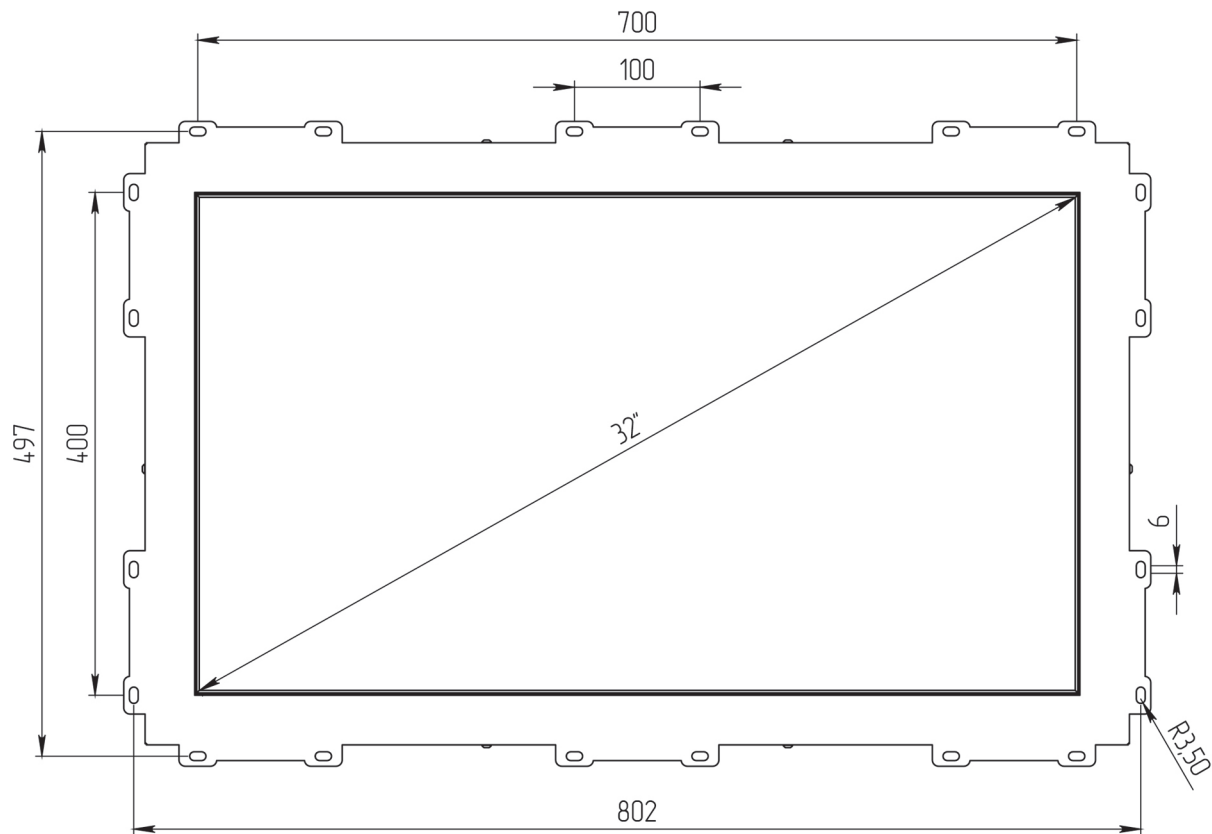

iT3200

ITM-0320LD-IM3CPU-OF

РАЗМЕР ВЫРЕЗА