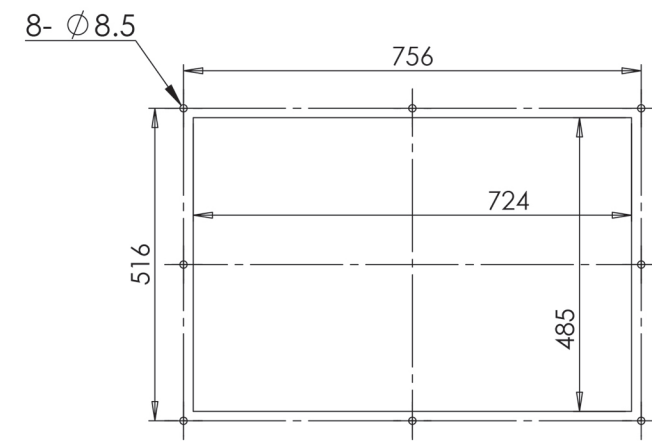

iT3000

ITM-0300PS-IM3CPU-PM

РАЗМЕР ВЫРЕЗА