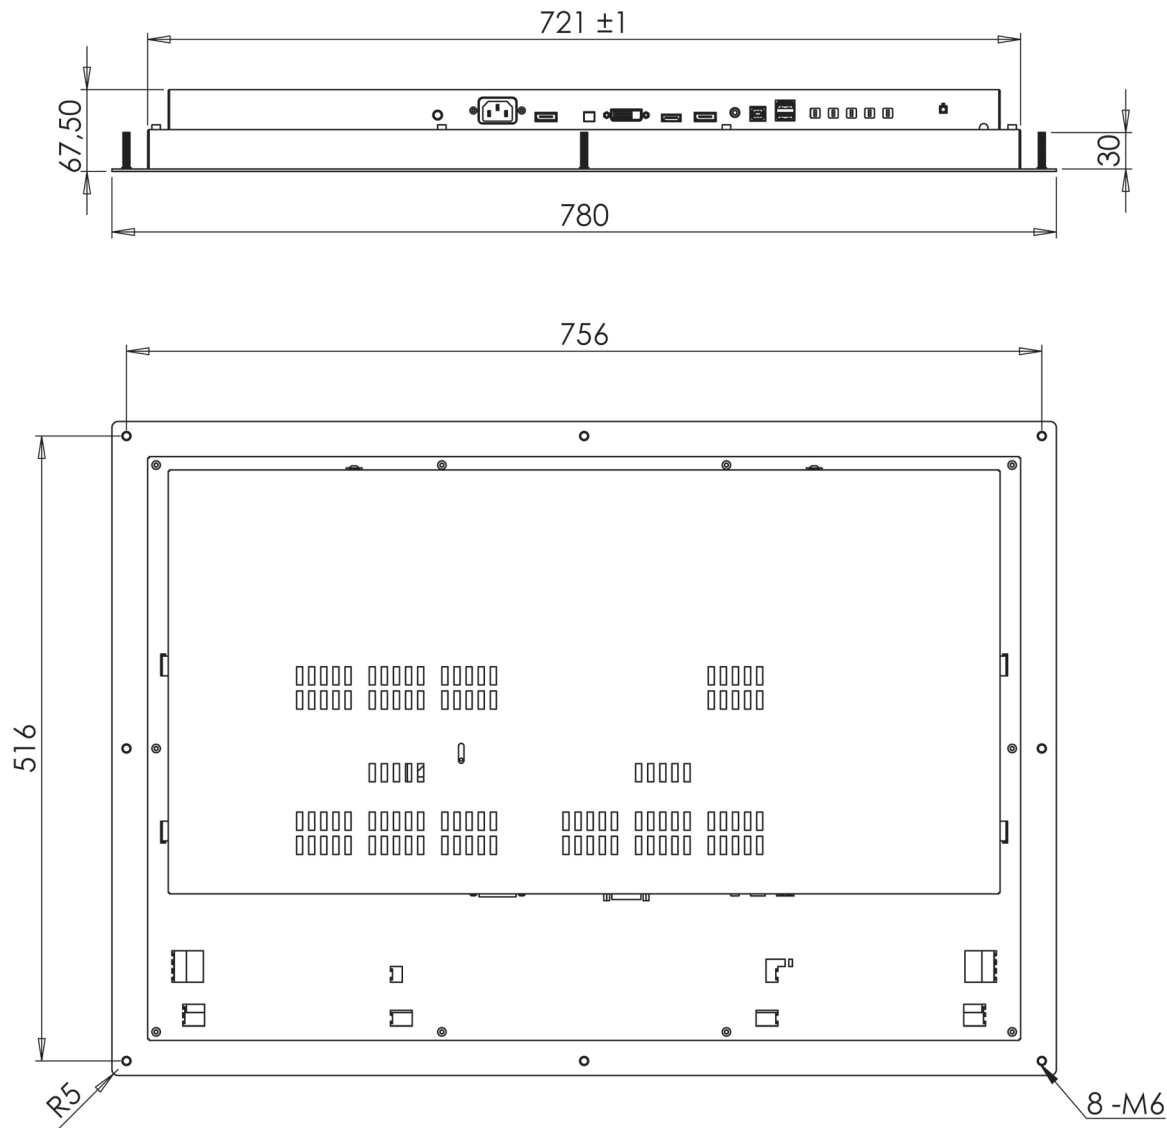

iT3000

ITM-0300PS-IM3CPU-PM

РАЗМЕР ВЫРЕЗА