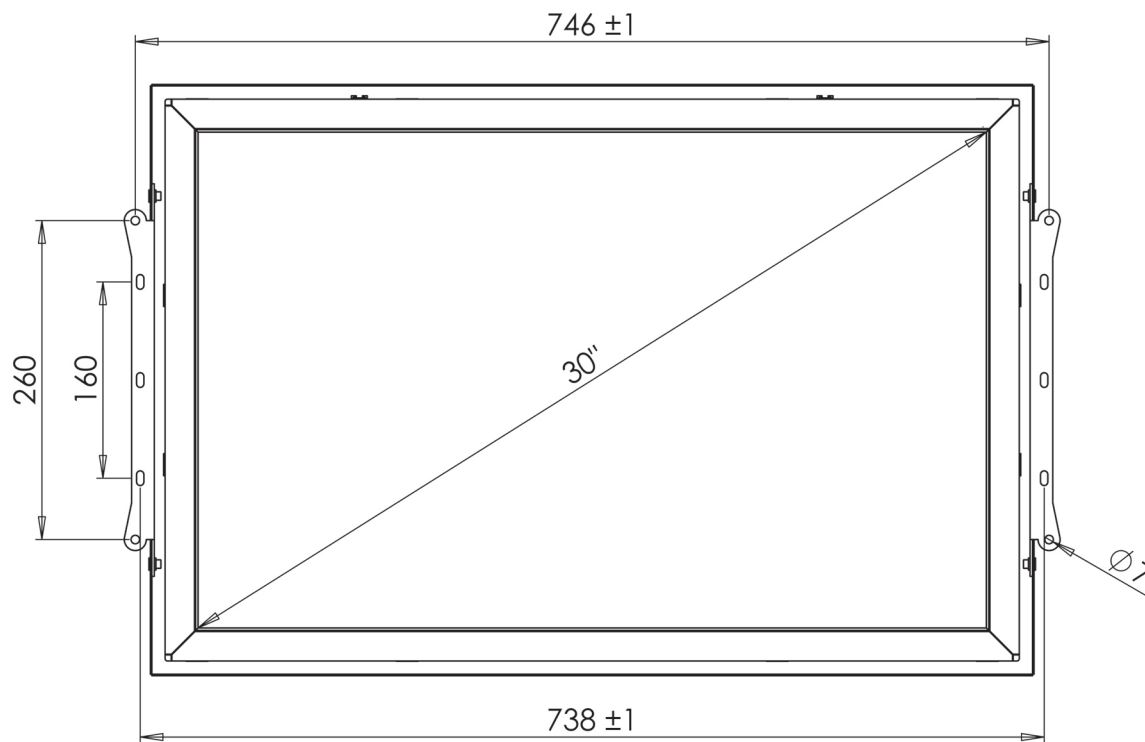

# iT3000

ITM-0300PS-IM3CPU-OF

РАЗМЕР ВЫРЕЗА