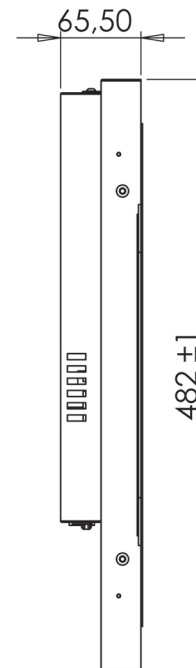

# iT3000

ITM-0300PS-IM3CPU-OF

РАЗМЕР ВЫРЕЗА