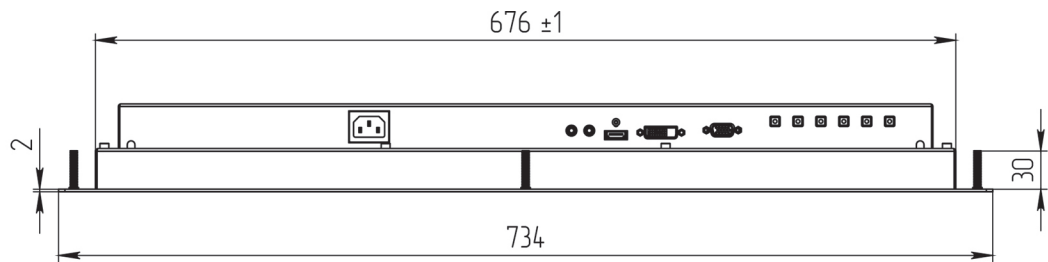

iT2700

ITM-0270VA-I04CPU-PM

РАЗМЕР ВЫРЕЗА