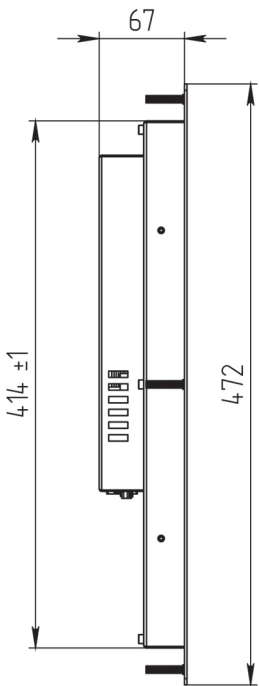

iT2700

ITM-0270VA-I04CPU-PM

РАЗМЕР ВЫРЕЗА