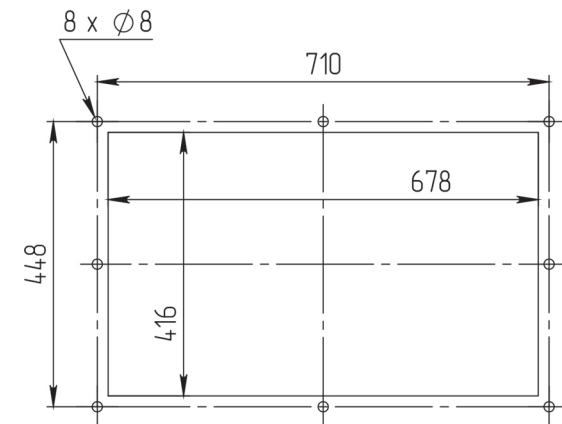

iT2700

ITM-0270VA-I04CPU-PM

РАЗМЕР ВЫРЕЗА