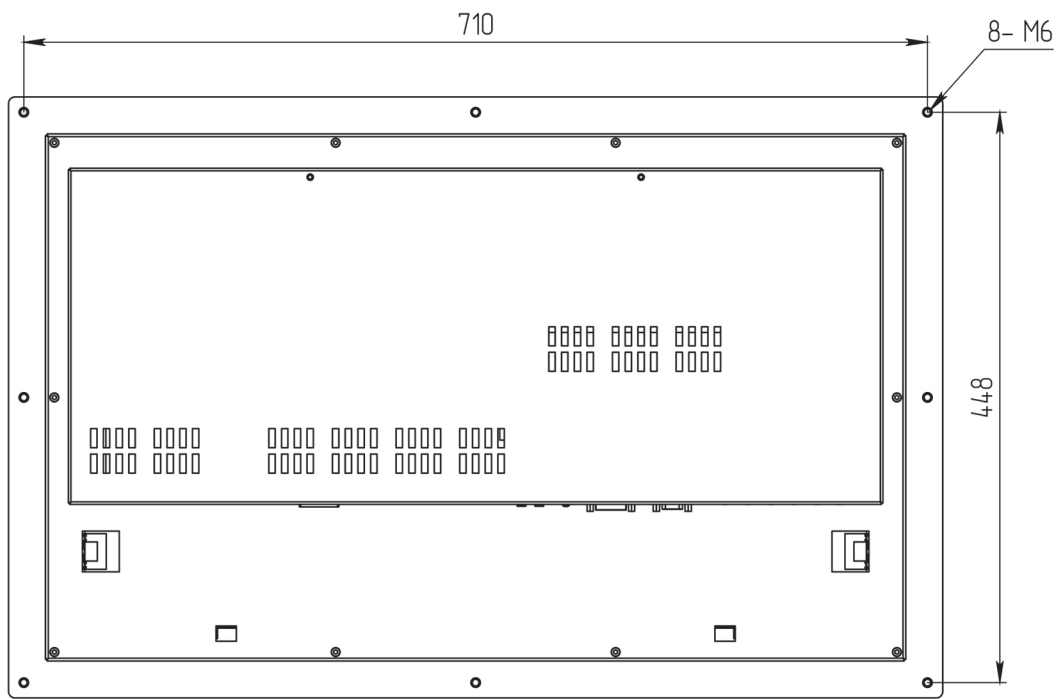

iT2700

ITM-0270VA-I04CPU-PM

РАЗМЕР ВЫРЕЗА