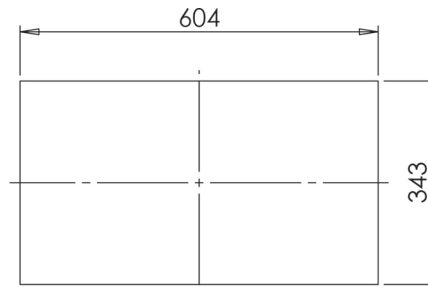

# iT2700

ITM-0270VA-I04CPU-OF

РАЗМЕР ВЫРЕЗА