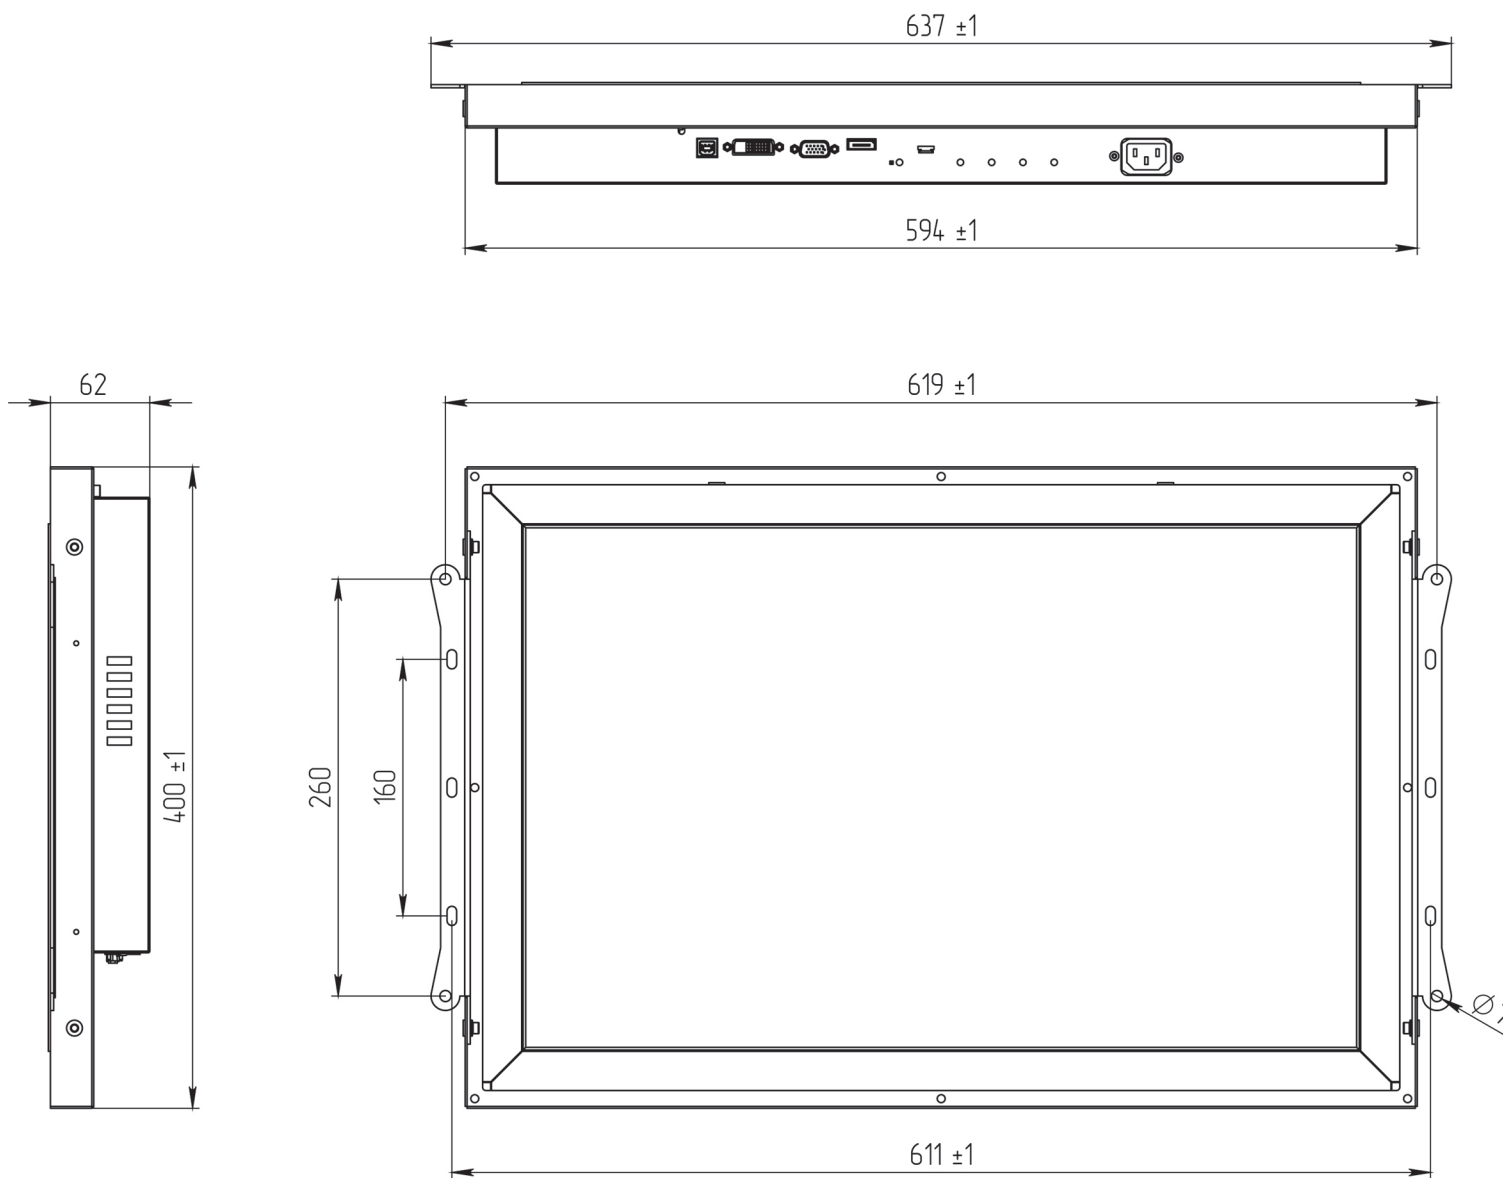

iT2400

ITM-0240PS-IM3CPU-OF

ITOUCH

РАЗМЕР ВЫРЕЗА