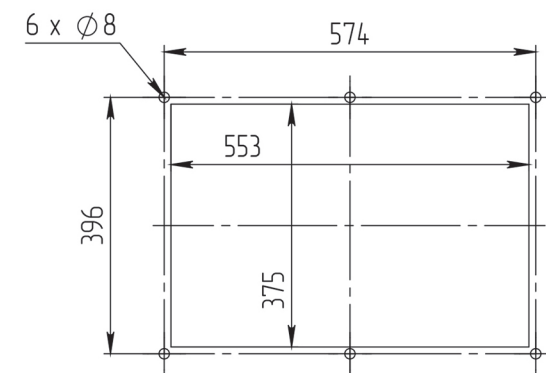

# iT2200

ITM-0220TN-I03GPU-PM

ITOUCH

РАЗМЕР ВЫРЕЗА