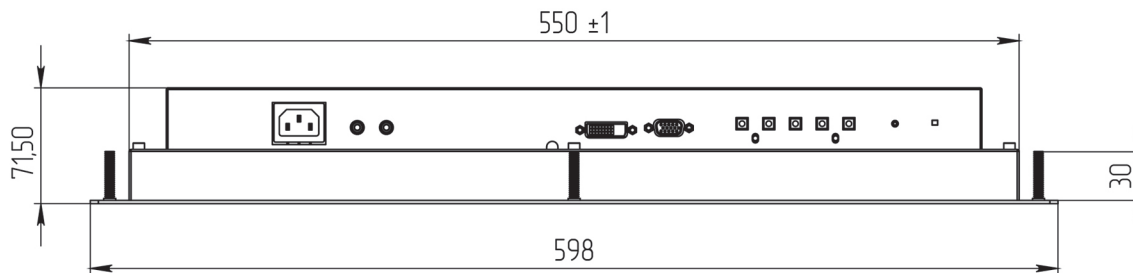

# iT2200

ITM-0220TN-I03GPU-PM

ITOUCH

РАЗМЕР ВЫРЕЗА