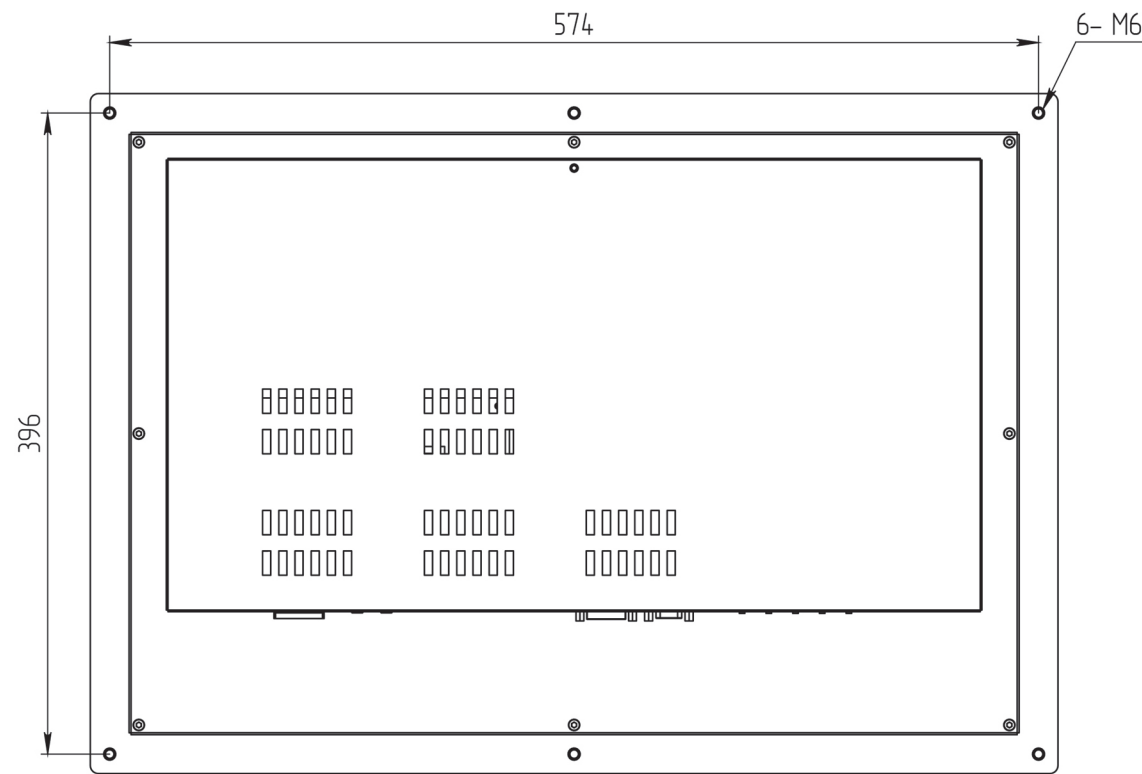

# iT2200

ITM-0220TN-I03GPU-PM

ITOUCH

РАЗМЕР ВЫРЕЗА