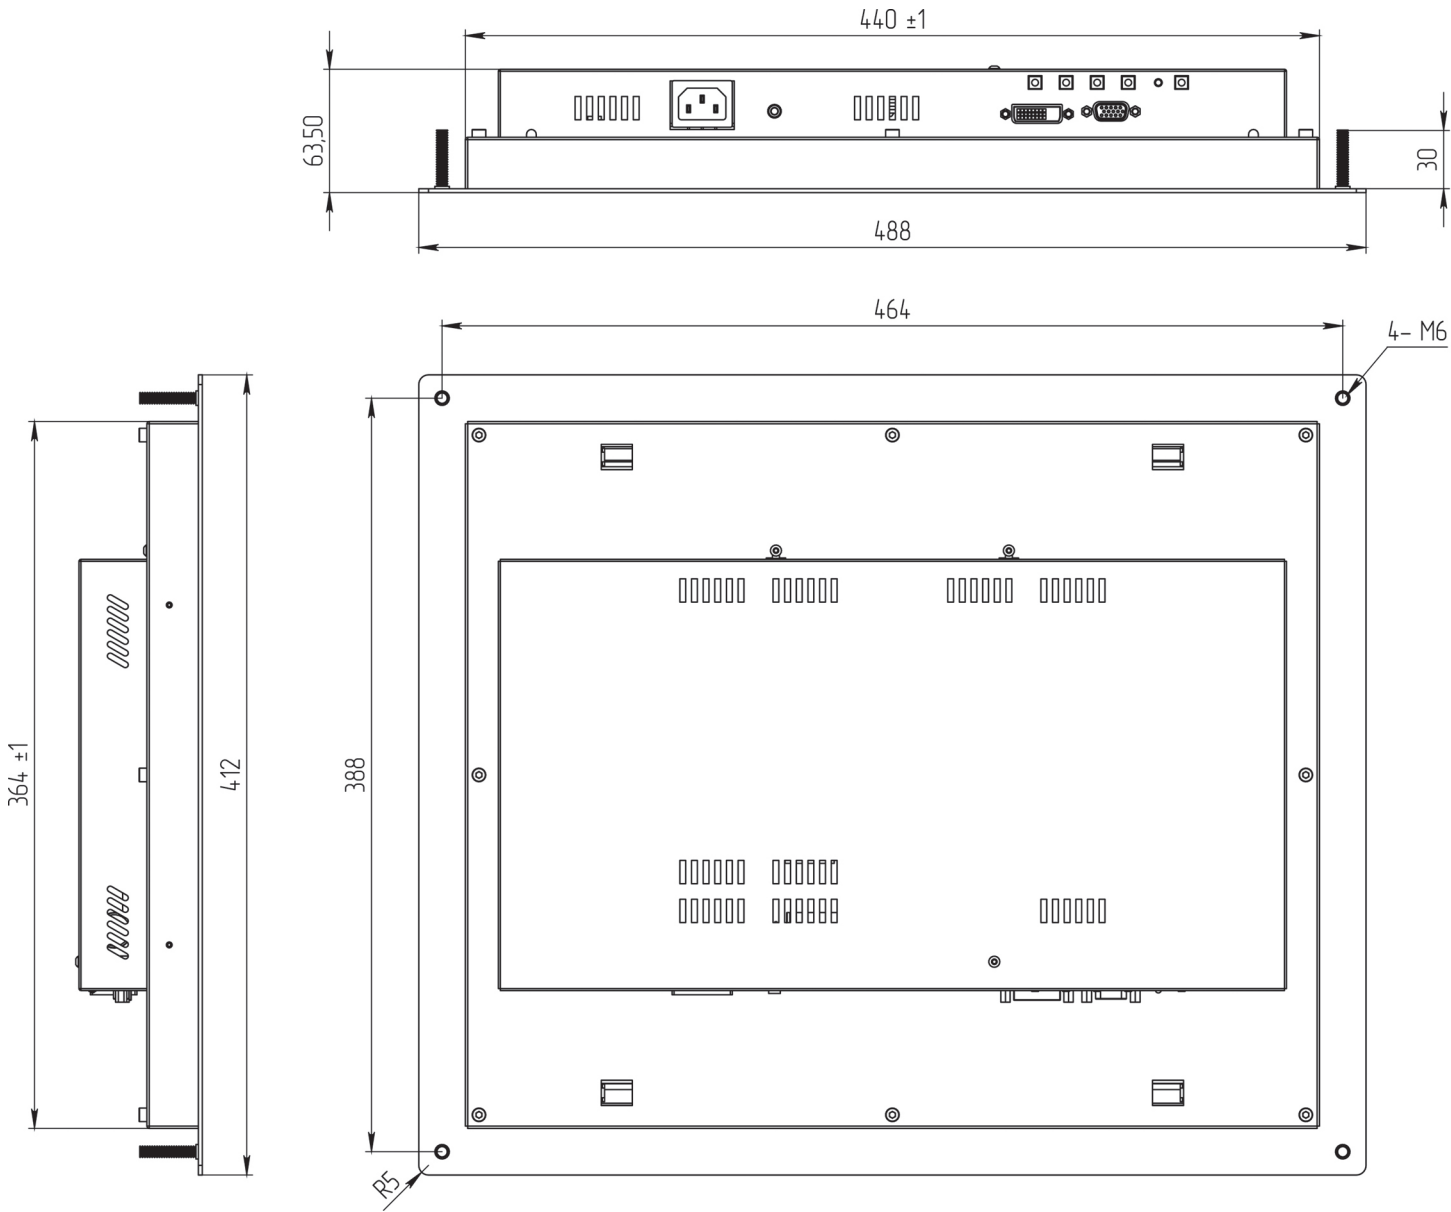

iT1910

ITM-0191TN-I03CWU-PM

* стандартный фланец (488 мм x 412 мм)

iT1910

ITM-0191TN-I03CWU-PM

* увеличенный фланец (500 мм x 424 мм)