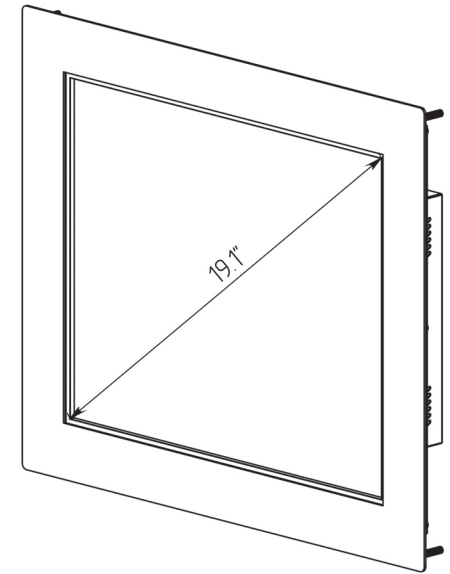

iT1910

ITM-0191TN-I03CWU-PM

* стандартный фланец (488 мм x 412 мм)

iT1910

ITM-0191TN-I03CWU-PM

* увеличенный фланец (500 мм x 424 мм)