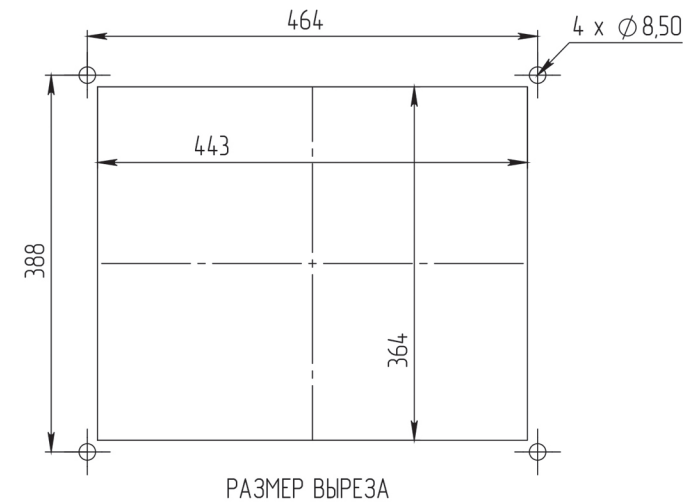

iT1910

ITM-0191TN-I03CWU-PM

* стандартный фланец (488 мм x 412 мм)

iT1910

ITM-0191TN-I03CWU-PM

* увеличенный фланец (500 мм x 424 мм)