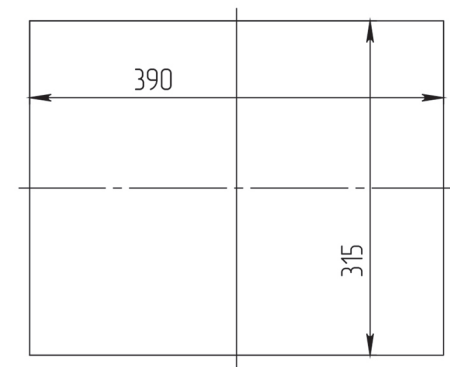

iT1910

ITM-0191TN-I03CWU-OF

ITOUCH

РАЗМЕР ВЫРЕЗА