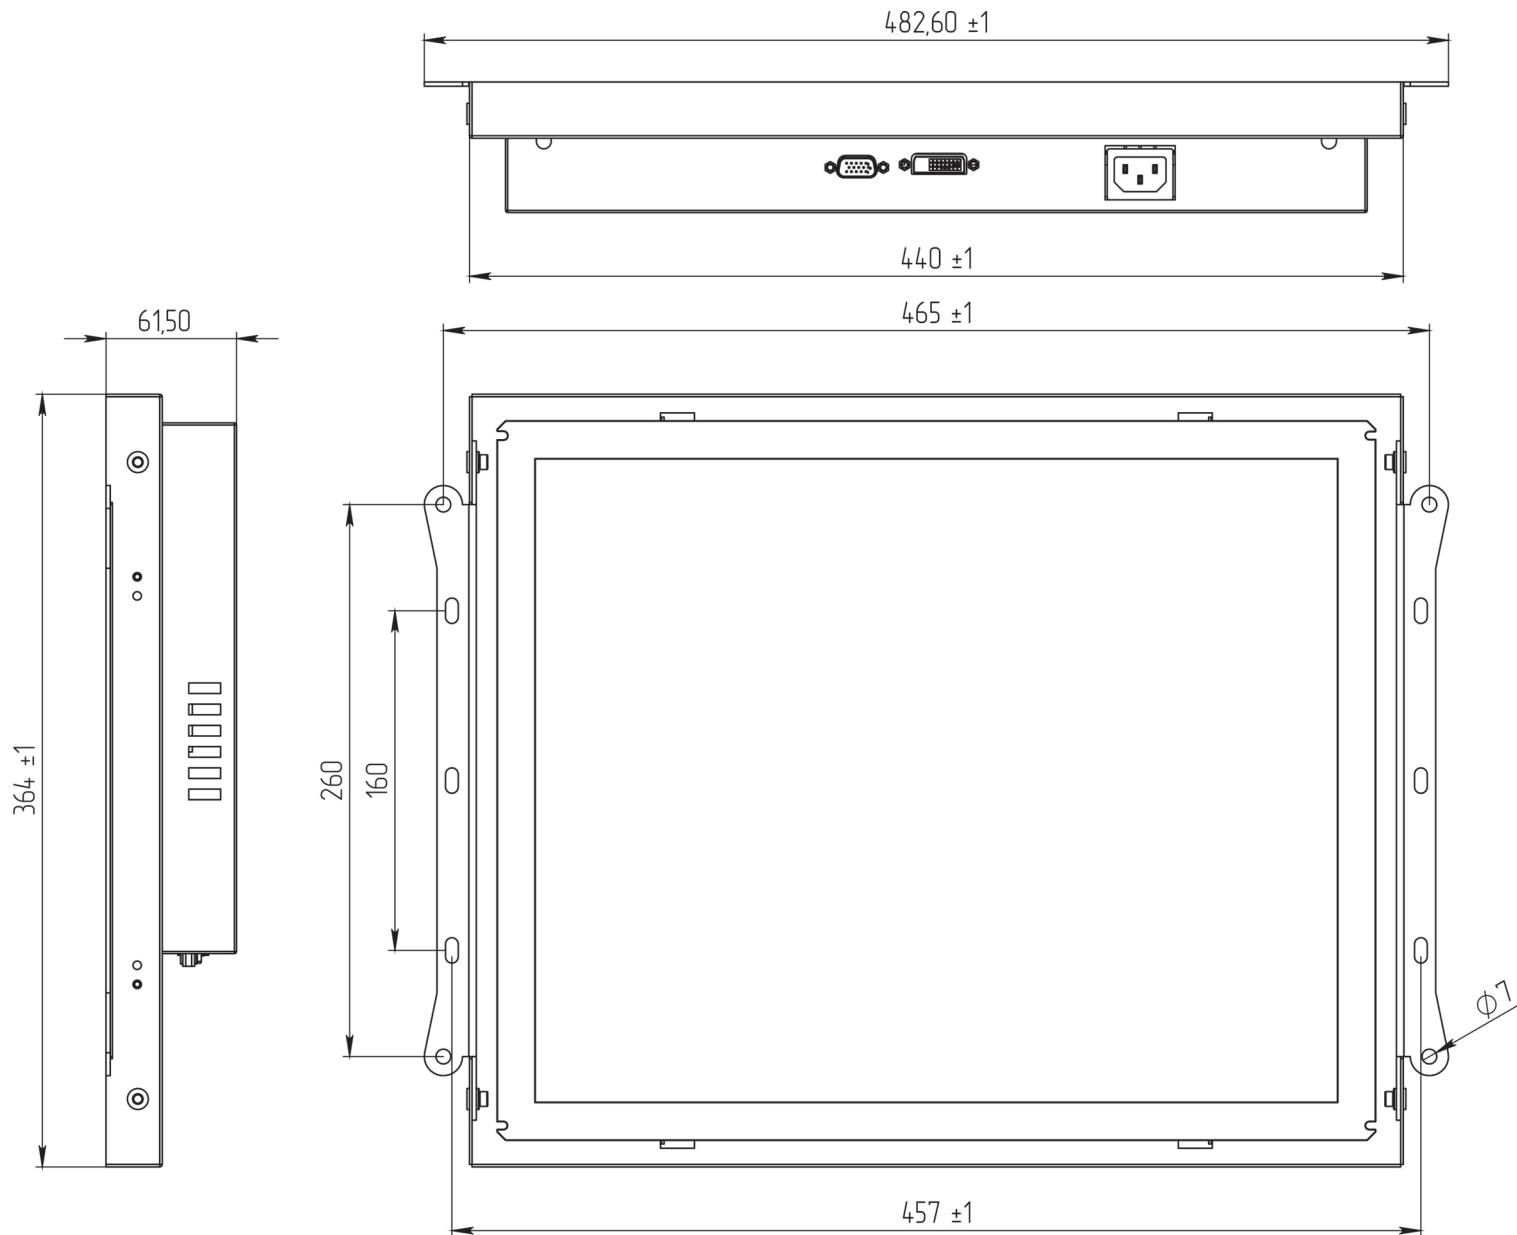

iT1910

ITM-0191TN-I03CWU-OF

ITOUCH

РАЗМЕР ВЫРЕЗА