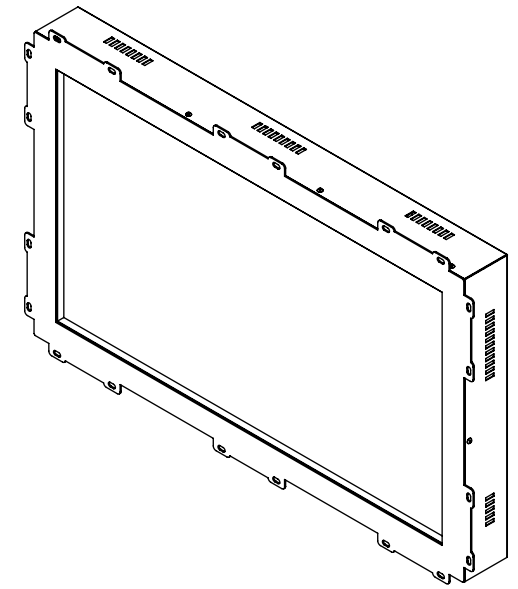

РАЗМЕР ВЫРЕЗА

* - РАЗМЕРЫ ДЛЯ СПРАВОК

		UNLESS OTHERWISE SPECIFIED:		NAME	DATE	Dialectica, JSC			
		DIMENSIONS ARE IN mm TOLERANCES: ± 0.50 mm FRACTIONAL ± ANGULAR: MACH ± BEND ± TWO PLACE DECIMAL ± THREE PLACE DECIMAL ±		DRAWN	01.12.2015			TITLE: ITM-0320PS-I04CPU-OF	
		INTERPRET GEOMETRIC TOLERANCING PER:		CHECKED		SIZE DWG. NO. REV B C 3200.LB5618.X1.F00 03			
		MATERIAL		ENG APPR.				SCALE: 1:5 WEIGHT: SHEET 1 OF 1	
NEXT ASSY		FINISH		MFG APPR.					
APPLICATION		DO NOT SCALE DRAWING		Q.A.					
				COMMENTS: 42" Built-In Touch Monitor Open Frame