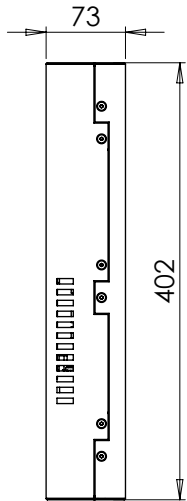

8 7 6 5 4 3 2 1

D
C
B
A

D
C
B
A

PROPRIETARY AND CONFIDENTIAL
THE INFORMATION CONTAINED IN THIS DRAWING IS THE SOLE PROPERTY OF DIALECTICA, JSC. ANY REPRODUCTION IN PART OR AS A WHOLE WITHOUT THE WRITTEN PERMISSION OF DIALECTICA, JSC IS PROHIBITED.

		UNLESS OTHERWISE SPECIFIED:		NAME	DATE
		DIMENSIONS ARE IN mm	DRAWN		10.09.2015
		TOLERANCES:	CHECKED		
		FRACTIONAL ±	ENG APPR.		
		ANGULAR: MACH ± BEND ±	MFG APPR.		
		TWO PLACE DECIMAL ±	Q.A.		
		THREE PLACE DECIMAL ±	COMMENTS:		
		INTERPRET GEOMETRIC TOLERANCING PER:			
		MATERIAL			
		FINISH			
NEXT ASSY	USED ON				
APPLICATION		DO NOT SCALE DRAWING			

Dialectica, JSC		
TITLE: 27" Wall Mount Touch Monitor		
SIZE B	DWG. NO. iT2700-c5	REV 03
SCALE: 1:5	WEIGHT:	SHEET 1 OF 1

8 7 6 5 4 3 2 1