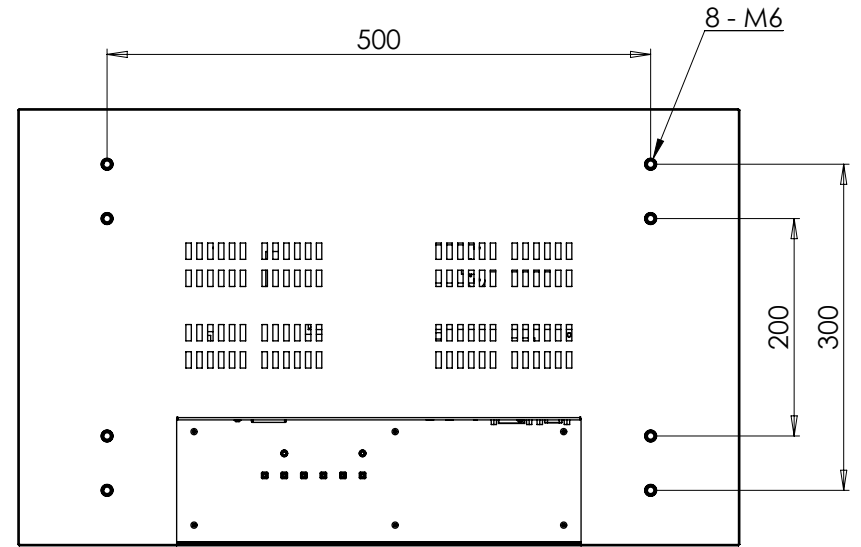

8 7 6 5 4 3 2 1

D
C
B
A

D
C
B
A

PROPRIETARY AND CONFIDENTIAL
THE INFORMATION CONTAINED IN THIS DRAWING IS THE SOLE PROPERTY OF DIALECTICA, JSC. ANY REPRODUCTION IN PART OR AS A WHOLE WITHOUT THE WRITTEN PERMISSION OF DIALECTICA, JSC IS PROHIBITED.

		UNLESS OTHERWISE SPECIFIED:		NAME	DATE
		DIMENSIONS ARE IN mm	DRAWN		10.09.2015
		TOLERANCES:	CHECKED		
		FRACTIONAL ±	ENG APPR.		
		ANGULAR: MACH ± BEND ±	MFG APPR.		
		TWO PLACE DECIMAL ±	Q.A.		
		THREE PLACE DECIMAL ±	COMMENTS:		
		INTERPRET GEOMETRIC TOLERANCING PER:			
		MATERIAL			
		FINISH			
NEXT ASSY	USED ON				
APPLICATION		DO NOT SCALE DRAWING			

Dialectica, JSC		
TITLE: 27" Wall Mount Touch Monitor		
SIZE B	DWG. NO. iT2700-c5	REV 03
SCALE: 1:5	WEIGHT:	SHEET 1 OF 1

8 7 6 5 4 3 2 1