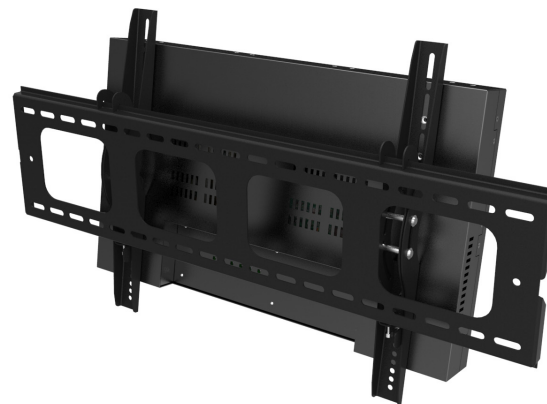

# iT2700-c5

27"

Навесной сенсорный монитор

- LED подсветка матрицы
- разрешение Full HD
- инфракрасный сенсорный экран
- любой цвет по RAL
- крепление на стойку или кронштейн
- VESA MIS-F
- стальной корпус

iT2700-c5	Технические характеристики
ЖК дисплей	<b>Тип / формат матрицы:</b> TFT IPS / 16:9 <b>Размер матрицы / макс. разрешение:</b> 27.0" / 1920 x 1080 px <b>Область изображения:</b> 597,1 мм x 335,9 мм <b>Яркость / контрастность:</b> 300 кд/м <sup>2</sup> / 1000:1 <b>Количество цветов:</b> 16,7 млн <b>Углы обзора (г / в):</b> 178° / 178° <b>Интерфейсы подключения к ПК:</b> VGA (D-Sub); DVI; HDMI
Сенсорный экран	<b>Тип:</b> Инфракрасный сенсорный экран (dual touch) с защитным 3 мм закалённым стеклом <b>Интерфейс контроллера:</b> USB <b>Поддержка ОС:</b> Windows XP / Vista / Win7 / 8; Linux
Крепление	Стандарт VESA MIS-F представляет возможность закрепить монитор на стойке или на кронштейне при помощи монтажных болтов и резьбовых заклёпок М6, находящихся на задней плоскости монитора
Корпус и питание	<b>Материал:</b> Сталь <b>Габариты (Ш x В x Г), мм:</b> 664 x 402 x 73 мм <b>Температура эксплуатации / хранения:</b> от 5° С до 35° С / от - 20° С до 45° С <b>Вес:</b> ≈ 14 кг <b>Тип блока питания / источник питания:</b> внутренний / 220 В; 50 Гц <b>Потребление (в режиме ожидания):</b> 26 Вт (0,5 Вт) <b>Цвет:</b> Любой цвет по каталогу RAL

Dialectica, JSC		
TITLE: 27" Wall Mount Touch Monitor		
SIZE <b>B</b>	DWG. NO. iT2700-c5	REV 03
SCALE: 1:5	WEIGHT:	SHEET 1 OF 1

8 7 6 5 4 3 2 1