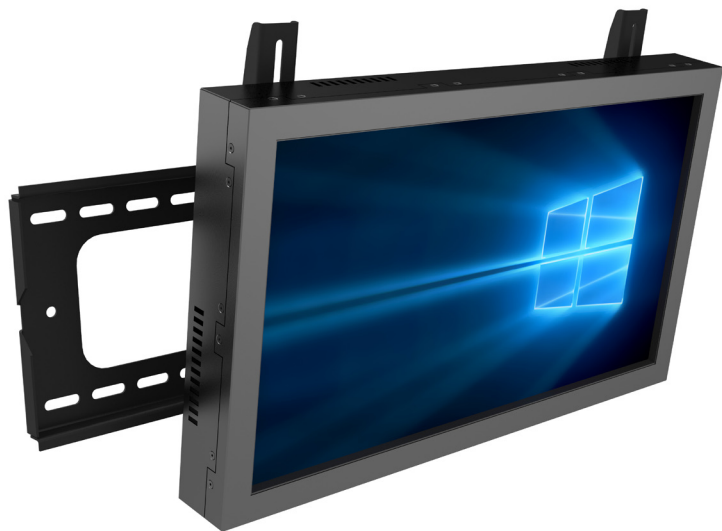

# iT2700-c5

27"

Навесной сенсорный монитор

- LED подсветка матрицы
- разрешение Full HD
- инфракрасный сенсорный экран
- любой цвет по RAL
- крепление на стойку или кронштейн
- VESA MIS-F
- стальной корпус

iT2700-c5	Технические характеристики
ЖК дисплей	<b>Тип / формат матрицы:</b> TFT IPS / 16:9 <b>Размер матрицы / макс. разрешение:</b> 27.0" / 1920 x 1080 px <b>Область изображения:</b> 597,1 мм x 335,9 мм <b>Яркость / контрастность:</b> 300 кд/м <sup>2</sup> / 1000:1 <b>Количество цветов:</b> 16,7 млн <b>Углы обзора (г / в):</b> 178° / 178° <b>Интерфейсы подключения к ПК:</b> VGA (D-Sub); DVI; HDMI
Сенсорный экран	<b>Тип:</b> Инфракрасный сенсорный экран (dual touch) с защитным 3 мм закалённым стеклом <b>Интерфейс контроллера:</b> USB <b>Поддержка ОС:</b> Windows XP / Vista / Win7 / 8; Linux
Крепление	Стандарт VESA MIS-F представляет возможность закрепить монитор на стойке или на кронштейне при помощи монтажных болтов и резьбовых заклёпок М6, находящихся на задней плоскости монитора
Корпус и питание	<b>Материал:</b> Сталь <b>Габариты (Ш x В x Г), мм:</b> 664 x 402 x 73 мм <b>Температура эксплуатации / хранения:</b> от 5° С до 35° С / от - 20° С до 45° С <b>Вес:</b> ≈ 14 кг <b>Тип блока питания / источник питания:</b> внутренний / 220 В; 50 Гц <b>Потребление (в режиме ожидания):</b> 26 Вт (0,5 Вт) <b>Цвет:</b> Любой цвет по каталогу RAL