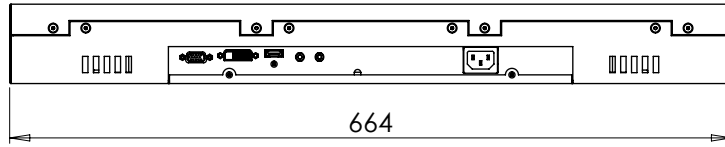

8 7 6 5 4 3 2 1

D
C
B
A

D
C
B
A

PROPRIETARY AND CONFIDENTIAL
THE INFORMATION CONTAINED IN THIS DRAWING IS THE SOLE PROPERTY OF DIALECTICA, JSC. ANY REPRODUCTION IN PART OR AS A WHOLE WITHOUT THE WRITTEN PERMISSION OF DIALECTICA, JSC IS PROHIBITED.

		UNLESS OTHERWISE SPECIFIED:		NAME	DATE
		DIMENSIONS ARE IN mm	DRAWN		10.09.2015
		TOLERANCES:	CHECKED		
		FRACTIONAL ±	ENG APPR.		
		ANGULAR: MACH ± BEND ±	MFG APPR.		
		TWO PLACE DECIMAL ±	Q.A.		
		THREE PLACE DECIMAL ±	COMMENTS:		
		INTERPRET GEOMETRIC TOLERANCING PER:			
		MATERIAL			
		FINISH			
NEXT ASSY	USED ON				
APPLICATION		DO NOT SCALE DRAWING			

Dialectica, JSC		
TITLE: 27" Wall Mount Touch Monitor		
SIZE B	DWG. NO. iT2700-c5	REV 03
SCALE: 1:5	WEIGHT:	SHEET 1 OF 1

8 7 6 5 4 3 2 1