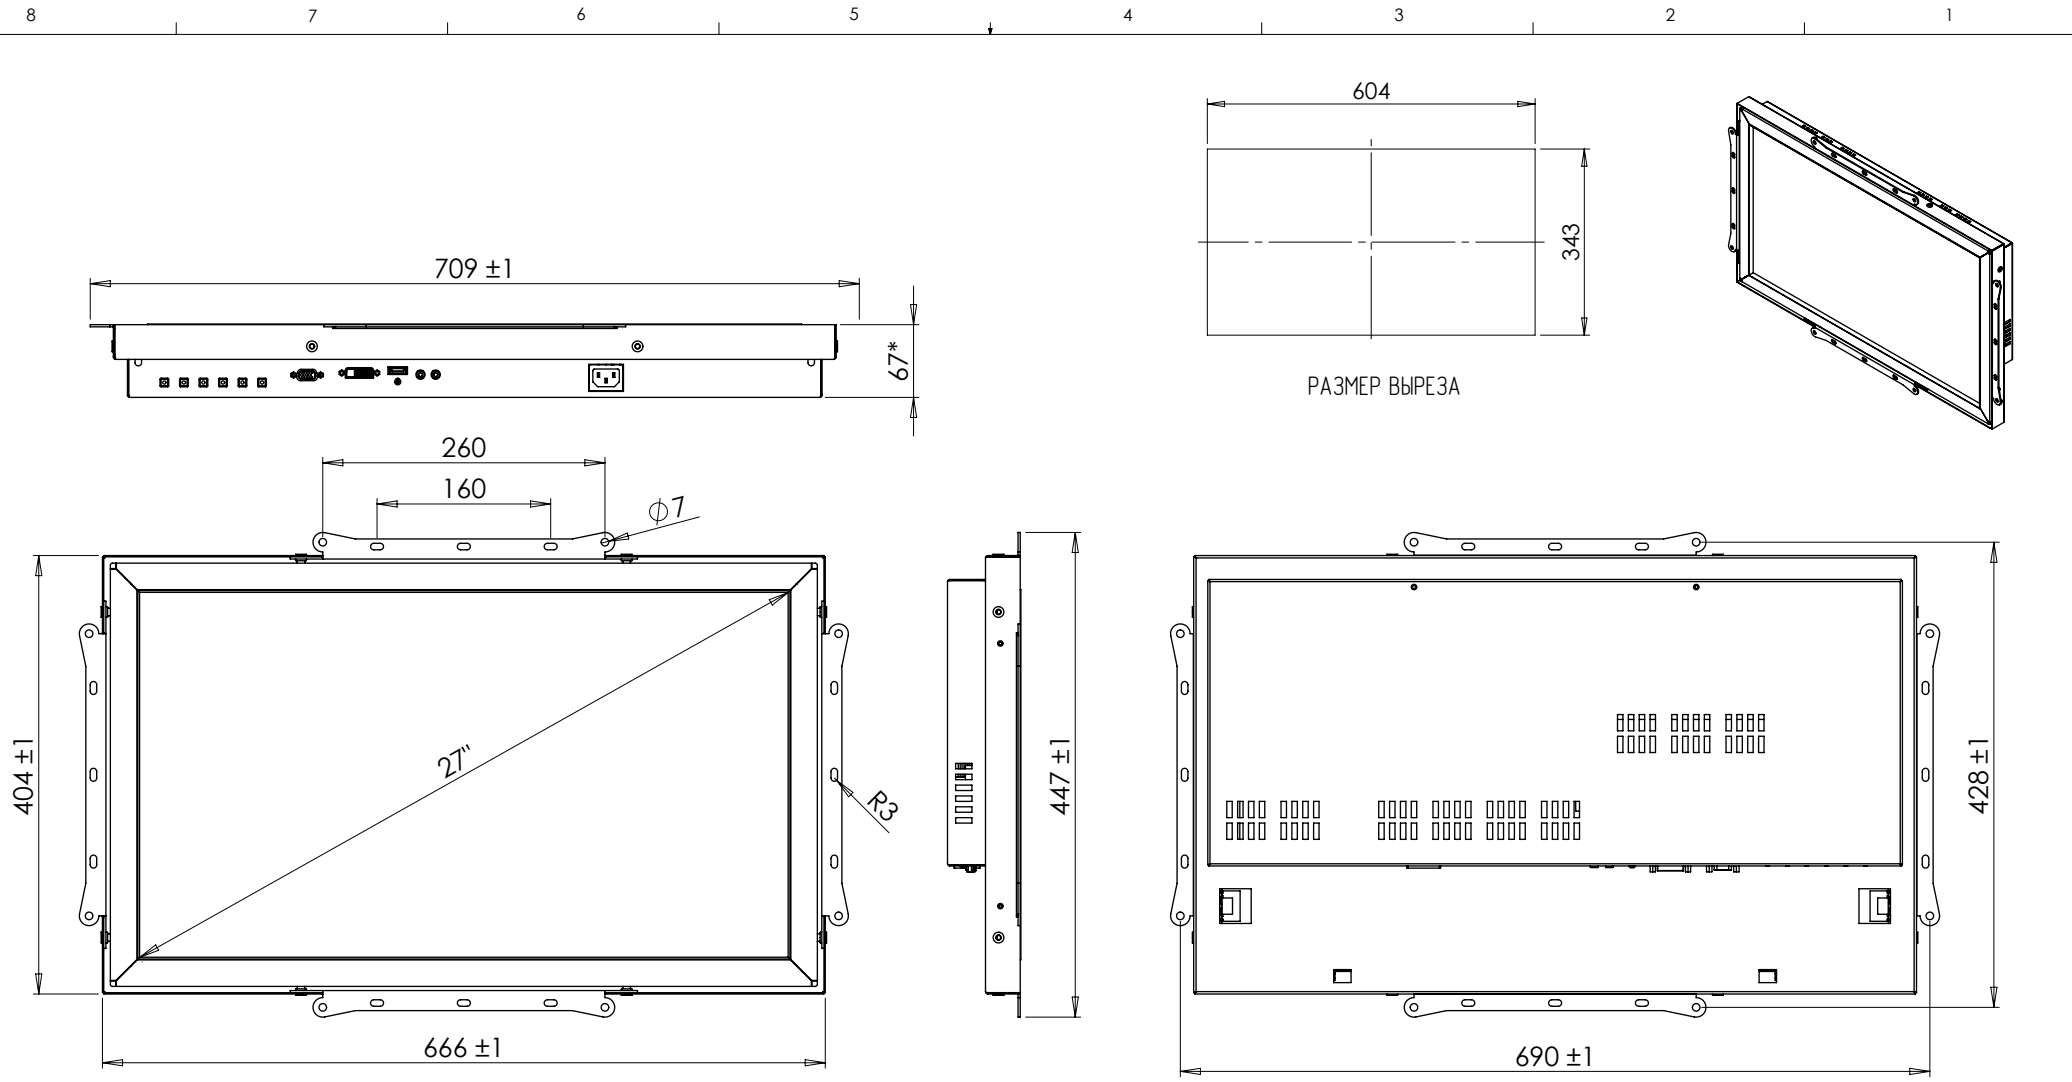

iT2700	Технические характеристики
ЖК дисплей	Тип / формат матрицы: TFT VA / 16:9 Размер матрицы / макс. разрешение: 27.0" / 1920 x 1080 px Область изображения: 597,1 мм x 335,9 мм Яркость / контрастность: 300 кд/м ² / 1000:1 Количество цветов: 16,7 млн Углы обзора (г / в): 178° / 178° Интерфейсы подключения к ПК: VGA (D-Sub); DVI; HDMI
Сенсорный экран	Тип: Инфракрасный сенсорный экран (dual touch) с защитным 3 мм закалённым стеклом Интерфейс контроллера: USB Поддержка ОС: Windows XP / Vista / Win7 / 8; Linux
Крепление	Panel Mount: панельное крепление в оборудование или фальшстену с наружной (видимой) стороны Open Frame: крепление в оборудование или фальшстену изнутри (видимым остается только дисплей и сенсорный экран)
Корпус и питание	Материал: Сталь Габариты (Ш x В x Г), мм: Panel Mount - 734 x 472 x 67 мм; Open Frame - 666 x 404 x 67 мм Температура эксплуатации / хранения: от 5° C до 35° C / от - 20° C до 45° C Вес: ≈ 14 кг Тип блока питания / источник питания: внутренний / 220 В; 50 Гц Потребление (в режиме ожидания): 26 Вт (0,5 Вт) Цвет: Любой цвет по каталогу RAL

		UNLESS OTHERWISE SPECIFIED:		NAME	DATE	Dialectica, JSC	
		DIMENSIONS ARE IN mm		DRAWN	08.07.2017	TITLE:	
		TOLERANCES: ± 0.50 mm		CHECKED		ITM-0270VA-I04CPU-PM	
		FRACTIONAL: ±		ENG APPR.		SIZE	
		ANGULAR: MACH ± BEND ±		MFG APPR.		DWG. NO.	
		TWO PLACE DECIMAL ±		Q.A.		C 2700.GWHS08.X2.000	
		THREE PLACE DECIMAL ±		COMMENTS:		REV	
		INTERPRET GEOMETRIC TOLERANCING PER:		27.0" Built-In Touch Monitor Panel Mount		03	
		MATERIAL				SCALE: 1:5	
		FINISH				WEIGHT:	
NEXT ASSY	USED ON	APPLICATION		DO NOT SCALE DRAWING		SHEET 1 OF 1	