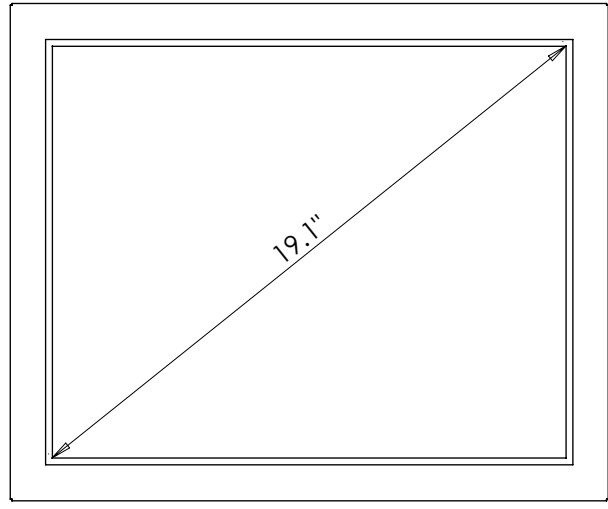

8 7 6 5 4 3 2 1

PROPRIETARY AND CONFIDENTIAL
THE INFORMATION CONTAINED IN THIS DRAWING IS THE SOLE PROPERTY OF DIALECTICA, JSC. ANY REPRODUCTION IN PART OR AS A WHOLE WITHOUT THE WRITTEN PERMISSION OF DIALECTICA, JSC IS PROHIBITED.

		UNLESS OTHERWISE SPECIFIED:		NAME	DATE
		DIMENSIONS ARE IN mm	DRAWN		10.09.2015
		TOLERANCES:	CHECKED		
		FRACTIONAL ±	ENG APPR.		
		ANGULAR: MACH ± BEND ±	MFG APPR.		
		TWO PLACE DECIMAL ±	Q.A.		
		THREE PLACE DECIMAL ±	COMMENTS:		
		INTERPRET GEOMETRIC TOLERANCING PER:			
		MATERIAL			
NEXT ASSY	USED ON	FINISH			
		APPLICATION			
		DO NOT SCALE DRAWING			

Dialectica, JSC		
TITLE: 19.1" Wall Mount Touch Monitor		
SIZE B	DWG. NO. IT1910-c5	REV 03
SCALE: 1:4	WEIGHT:	SHEET 1 OF 1

8 7 6 5 4 3 2 1