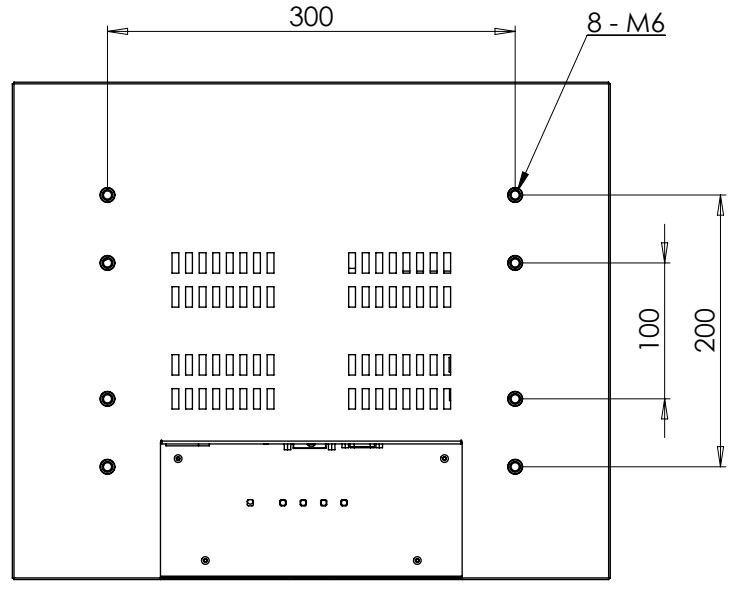

8 7 6 5 4 3 2 1

PROPRIETARY AND CONFIDENTIAL
THE INFORMATION CONTAINED IN THIS DRAWING IS THE SOLE PROPERTY OF DIALECTICA, JSC. ANY REPRODUCTION IN PART OR AS A WHOLE WITHOUT THE WRITTEN PERMISSION OF DIALECTICA, JSC IS PROHIBITED.

		UNLESS OTHERWISE SPECIFIED:		NAME	DATE
		DIMENSIONS ARE IN mm	DRAWN		10.09.2015
		TOLERANCES:	CHECKED		
		FRACTIONAL ±	ENG APPR.		
		ANGULAR: MACH ± BEND ±	MFG APPR.		
		TWO PLACE DECIMAL ±	Q.A.		
		THREE PLACE DECIMAL ±	COMMENTS:		
		INTERPRET GEOMETRIC TOLERANCING PER:			
		MATERIAL			
NEXT ASSY	USED ON	FINISH			
		APPLICATION			
		DO NOT SCALE DRAWING			

Dialectica, JSC		
TITLE: 19.1" Wall Mount Touch Monitor		
SIZE B	DWG. NO. IT1910-c5	REV 03
SCALE: 1:4	WEIGHT:	SHEET 1 OF 1

8 7 6 5 4 3 2 1