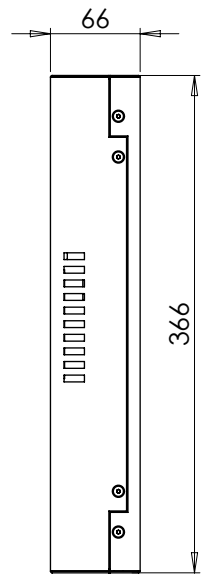

8 7 6 5 4 3 2 1

PROPRIETARY AND CONFIDENTIAL
THE INFORMATION CONTAINED IN THIS DRAWING IS THE SOLE PROPERTY OF DIALECTICA, JSC. ANY REPRODUCTION IN PART OR AS A WHOLE WITHOUT THE WRITTEN PERMISSION OF DIALECTICA, JSC IS PROHIBITED.

		UNLESS OTHERWISE SPECIFIED:		NAME	DATE
		DIMENSIONS ARE IN mm	DRAWN		10.09.2015
		TOLERANCES:	CHECKED		
		FRACTIONAL ±	ENG APPR.		
		ANGULAR: MACH ± BEND ±	MFG APPR.		
		TWO PLACE DECIMAL ±	Q.A.		
		THREE PLACE DECIMAL ±	COMMENTS:		
		INTERPRET GEOMETRIC TOLERANCING PER:			
		MATERIAL			
NEXT ASSY	USED ON	FINISH			
		APPLICATION			
		DO NOT SCALE DRAWING			

Dialectica, JSC		
TITLE: 19.1" Wall Mount Touch Monitor		
SIZE B	DWG. NO. IT1910-c5	REV 03
SCALE: 1:4	WEIGHT:	SHEET 1 OF 1

8 7 6 5 4 3 2 1