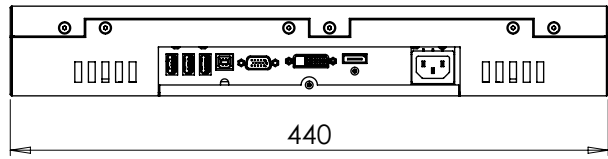

8 7 6 5 4 3 2 1

PROPRIETARY AND CONFIDENTIAL
THE INFORMATION CONTAINED IN THIS DRAWING IS THE SOLE PROPERTY OF DIALECTICA, JSC. ANY REPRODUCTION IN PART OR AS A WHOLE WITHOUT THE WRITTEN PERMISSION OF DIALECTICA, JSC IS PROHIBITED.

		UNLESS OTHERWISE SPECIFIED:		NAME	DATE
		DIMENSIONS ARE IN mm	DRAWN		10.09.2015
		TOLERANCES:	CHECKED		
		FRACTIONAL ±	ENG APPR.		
		ANGULAR: MACH ± BEND ±	MFG APPR.		
		TWO PLACE DECIMAL ±	Q.A.		
		THREE PLACE DECIMAL ±	COMMENTS:		
		INTERPRET GEOMETRIC TOLERANCING PER:			
		MATERIAL			
NEXT ASSY	USED ON	FINISH			
		APPLICATION			
		DO NOT SCALE DRAWING			

Dialectica, JSC		
TITLE: 19.1" Wall Mount Touch Monitor		
SIZE B	DWG. NO. IT1910-c5	REV 03
SCALE: 1:4	WEIGHT:	SHEET 1 OF 1

8 7 6 5 4 3 2 1