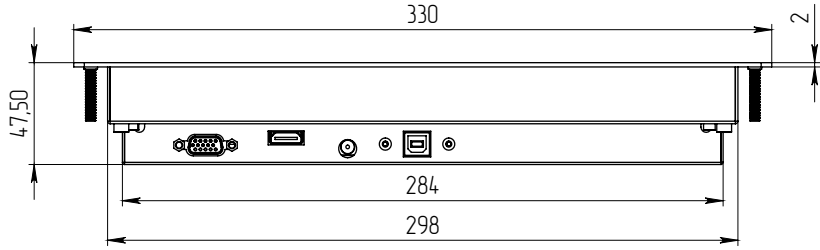

Изм.	Лист	№ докум.	Подп.	Дата
Разраб.	Чайкин В.И.			13.04.2017
Проб.	Ухин В.В.			28.08.2016
Т.контр.				
Н.контр.				
Утв.	Кондратьев И.			13.04.2017

12.1" ВСТРАИВАЕМЫЙ СЕНСОРНЫЙ МОНИТОР ITM-0121TN-104.SOU-PM			Лист	Масса	Масштаб
					1:2.5
			Лист	Листов	1
			ЗАО "ДИАЛЕКТИКА"		
С 1210 NLT008 X2.000			Формат А3