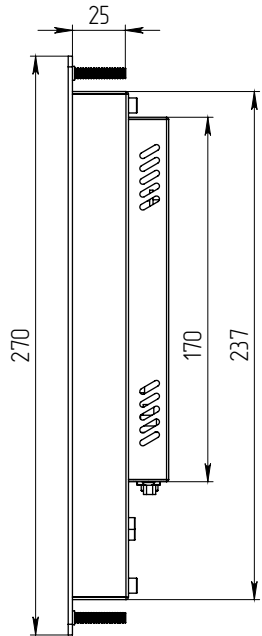

Изм.	Лист	№ докум.	Подп.	Дата
Разраб.	Чайкин В.И.			13.04.2017
Проб.	Ухин В.В.			28.08.2016
Т.контр.				
Н.контр.				
Утв.	Кондратьев И.			13.04.2017

12.1" ВСТРАИВАЕМЫЙ СЕНСОРНЫЙ МОНИТОР ITM-0121TN-104.SOU-PM			Лист	Масса	Масштаб
					1:2.5
			Лист	Листов	1
			ЗАО "ДИАЛЕКТИКА"		
С 1210 NLT008 X2.000			Формат А3