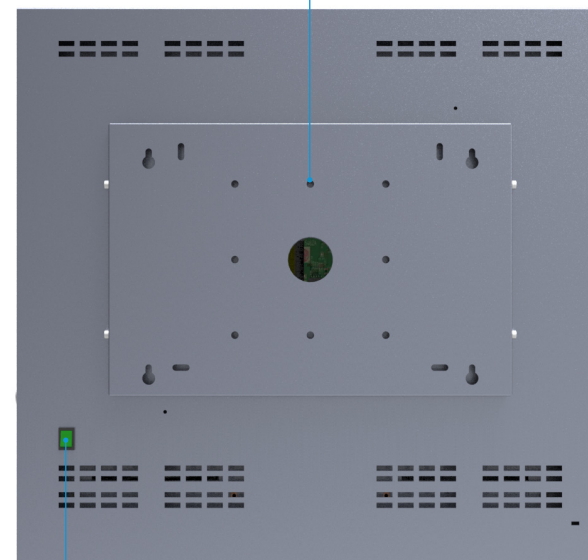

x-Mini

Настенный интерактивный терминал 22"

- All-in-One system (моноблок)
- с qwerty-клавиатурой и трекболом или без
- инфракрасный сенсорный экран
- тонкий стальной корпус
- крепление VESA

х-Mini	Артикул: KM2207-q9	Артикул: KM2207-e5
ЖК дисплей	22" Wide TN LCD; 1680 x 1050 px (WSXGA+)	
Сенсорный экран	Инфракрасный сенсорный экран с защитным 3 мм закаленным стеклом	
Системный блок	Процессор: Intel® Celeron Память: 4096 МБ, DDR3 Жесткий диск: 120 ГБ, SSD LAN: 10/100/1000BASE-T Ethernet Порты: USB 3.0; RJ-45	
Корпус	Материал: Сталь Габариты (Ш x В x Г), мм: 554 x 526 x 76 Вес: ≈ 20 кг Цвет: Любой цвет по каталогу RAL	Материал: Сталь Габариты (Ш x В x Г), мм: 560 x 380 x 66 Вес: ≈ 15 кг Цвет: Любой цвет по каталогу RAL
Клавиатура	Антивандалная металлическая qwerty-клавиатура с 38 мм трекболом	
Опции	Дополнительное оборудование: WiFi адаптер; GSM - модем; Stereo-динамики 2 x 1 Вт Изменение конфигурации системного блока (Intel® Core® i3 / i5 / i7) Установка операционной системы Microsoft® Windows® 7 / 8 / 10	

Ссылка на страницу модели: <https://itouch.ru/kiosk-x-mini.html>

Стальной корпус

Инфракрасный сенсорный экран

22" ЖК дисплей

Замок включения/выключения

Крепление VESA
(на стену или кронштейн)

Кнопка вкл./выкл. питания