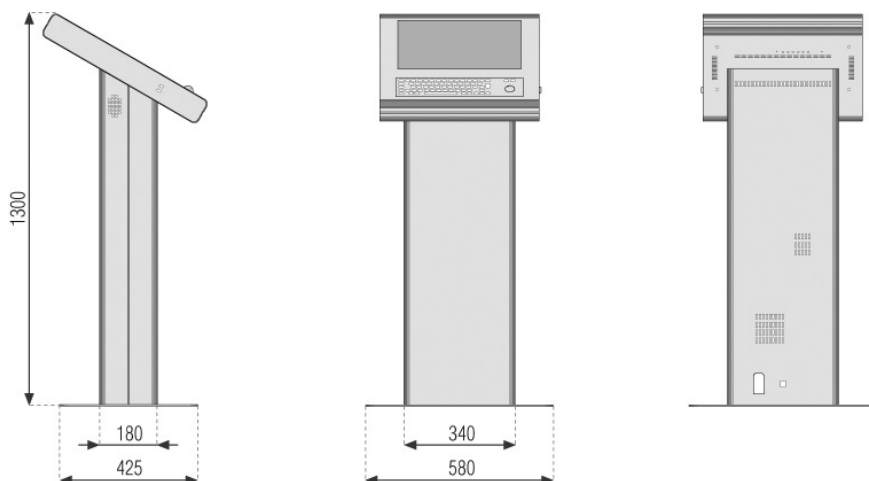

www.itouch.ru
Тел.: +7 495-972-99-74
e-mail: sup@itouch.ru

Напольный киоск с антивандальной клавиатурой

Q-Spirit

19"

Q-Spirit

Код модели: KM1915-1030

- напольный
- монитор и сенсорный экран 19"
- встроенная металлическая qwerty - клавиатура
- встроенный компьютер
- электрооснащение, вентиляция
- любой цвет по RAL
- стальной корпус

Q-Spirit	Базовая конфигурация
ЖК монитор	
Тип	19.1" TFT TN
Разрешение	1280 x 1024 px
Яркость / Контрастность	250 кд/м ² / 700:1
Углы обзора (г / в)	170° / 160°
Сенсорный экран	
Технология	Инфракрасный сенсорный экран
Системный блок	
Конфигурация	Процессор: Intel® Celeron J1900 2.0 ГГц Память: 4096 МБ Жесткий диск: 60 ГБ, SSD Видео: Intel HD Graphics Аудио: Intel HD Audio
LAN	10/100/1000BASE-T Ethernet
Порты и разъемы ввода/вывода	USB 2.0, RJ-45
Корпус	
Материал:	Сталь
Габариты (Ш x В x Г)	Колонна - 490 мм x 1300 мм x 180 мм Основание - 580 мм x 425 мм x 5 мм
Угол наклона тащпанели:	30°
Вес нетто, кг	57,1
Цвет	Покраска в любой цвет по каталогу RAL
Опции	
Изменение конфигурации	Изменение конфигурации системного блока (Intel® Core i3 / i5 / i7)
Дополнительное оборудование	Сканер штрих-кодов Принтер (80 мм) WiFi адаптер (802.11b/g) GSM модем Стереодинамики 2 x 1 Вт Установка ОС Windows 7 / 8