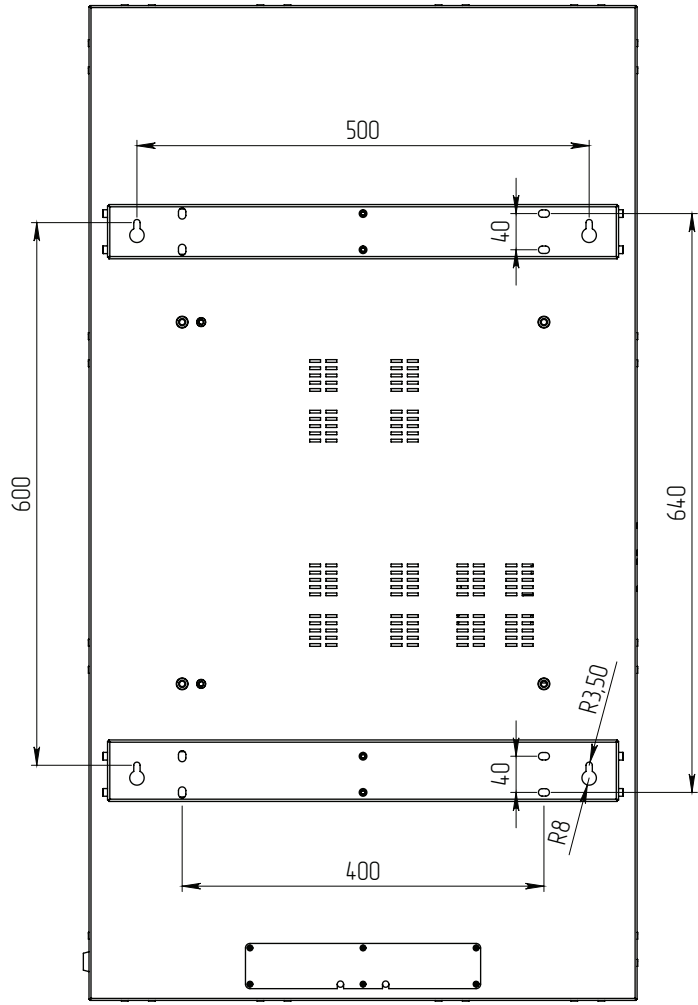

UNLESS OTHERWISE SPECIFIED:		NAME	DATE	Dialectica, JSC	
		DIMENSIONS ARE IN mm		DRAWN	10.04.2017		
		TOLERANCES: ± 0.50		CHECKED		TITLE:	
		FRACTIONAL ±		ENG APPR.		M42-c5	
		ANGULAR: MACH ± BEND ±		MFG APPR.		SIZE DWG. NO. REV	
		TWO PLACE DECIMAL ±		Q.A.		B KM 4205.LF5608.c5.000 03	
		THREE PLACE DECIMAL ±		COMMENTS:		SCALE: 1:6 WEIGHT: SHEET 1 OF 1	
		INTERPRET GEOMETRIC TOLERANCING PER:					
		MATERIAL					
NEXT ASSY		USED ON					
APPLICATION		DO NOT SCALE DRAWING