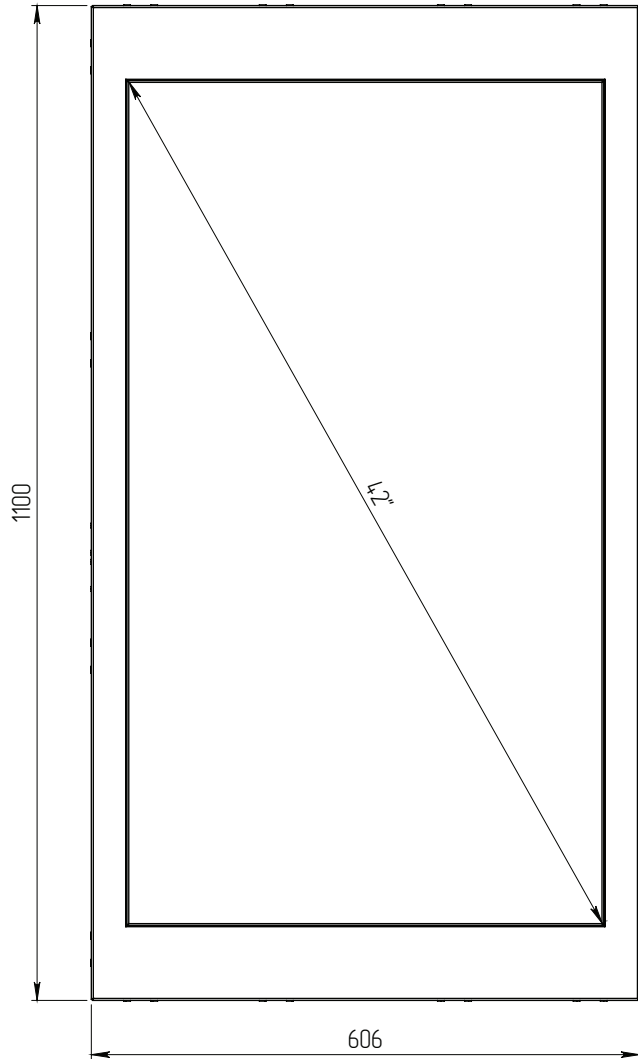

UNLESS OTHERWISE SPECIFIED:		NAME	DATE	Dialectica, JSC	
		DIMENSIONS ARE IN mm		DRAWN	10.04.2017		
		TOLERANCES: ± 0.50		CHECKED		TITLE:	
		FRACTIONAL ±		ENG APPR.		M42-c5	
		ANGULAR: MACH ± BEND ±		MFG APPR.		SIZE DWG. NO. REV	
		TWO PLACE DECIMAL ±		Q.A.		B KM 4205.LF5608.c5.000 03	
		THREE PLACE DECIMAL ±		COMMENTS:		SCALE: 1:6 WEIGHT: SHEET 1 OF 1	
		INTERPRET GEOMETRIC TOLERANCING PER:					
		MATERIAL					
NEXT ASSY		USED ON					
APPLICATION		DO NOT SCALE DRAWING