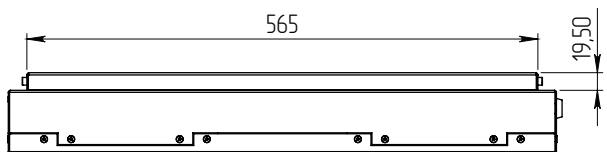

UNLESS OTHERWISE SPECIFIED:		NAME	DATE	Dialectica, JSC	
		DIMENSIONS ARE IN mm		DRAWN	10.04.2017		
		TOLERANCES: ± 0.50		CHECKED		TITLE:	
		FRACTIONAL ±		ENG APPR.		M42-c5	
		ANGULAR: MACH ± BEND ±		MFG APPR.		SIZE DWG. NO. REV	
		TWO PLACE DECIMAL ±		Q.A.		B KM 4205.LF5608.c5.000 03	
		THREE PLACE DECIMAL ±		COMMENTS:		SCALE: 1:6 WEIGHT: SHEET 1 OF 1	
		INTERPRET GEOMETRIC TOLERANCING PER:					
		MATERIAL					
NEXT ASSY		USED ON					
APPLICATION		DO NOT SCALE DRAWING