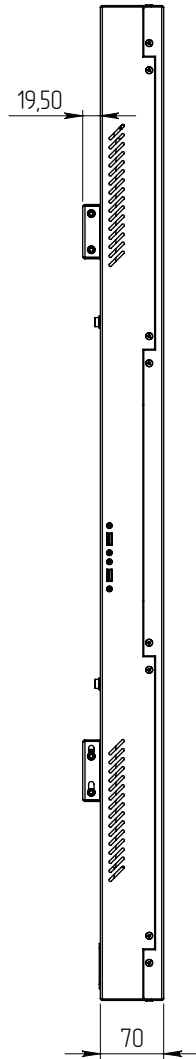

UNLESS OTHERWISE SPECIFIED:		NAME	DATE	Dialectica, JSC	
		DIMENSIONS ARE IN mm		DRAWN	10.04.2017		
		TOLERANCES: ± 0.50		CHECKED		TITLE:	
		FRACTIONAL ±		ENG APPR.		M42-c5	
		ANGULAR: MACH ± BEND ±		MFG APPR.		SIZE DWG. NO. REV	
		TWO PLACE DECIMAL ±		Q.A.		B KM 4205.LF5608.c5.000 03	
		THREE PLACE DECIMAL ±		COMMENTS:		SCALE: 1:6 WEIGHT: SHEET 1 OF 1	
		INTERPRET GEOMETRIC TOLERANCING PER:					
		MATERIAL					
NEXT ASSY		USED ON					
APPLICATION		DO NOT SCALE DRAWING