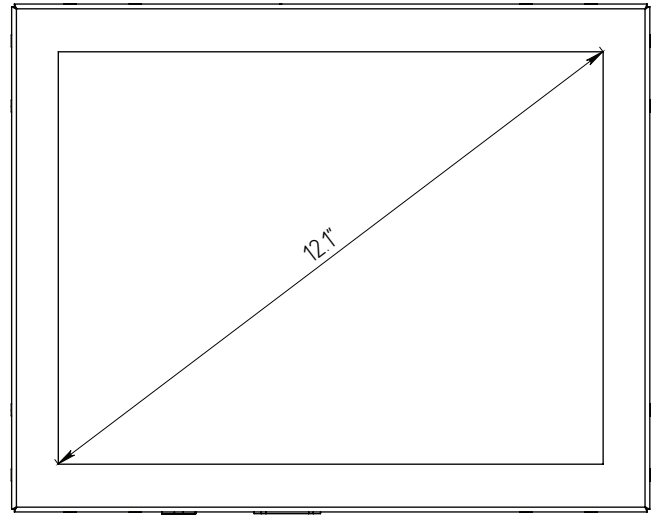

8 7 6 5 4 3 2 1

D

C

B

A

		UNLESS OTHERWISE SPECIFIED:	NAME	DATE
		DIMENSIONS ARE IN mm		12.04.2017
		TOLERANCES: ± 0.50 mm	DRAWN	
		FRACTIONAL: ±	CHECKED	
		ANGULAR: MACH ± BEND ±	ENG APPR.	
		TWO PLACE DECIMAL ±	MFG APPR.	
		THREE PLACE DECIMAL ±	Q.A.	
		INTERPRET GEOMETRIC TOLERANCING PER:	COMMENTS:	
		MATERIAL		
		FINISH		
NEXT ASSY	USED ON	APPLICATION		
		DO NOT SCALE DRAWING		

Dialectica, JSC		
TITLE: M12-c5		
SIZE B	DWG. NO. KM 1215.GCN3A8.c5.000	REV 03
SCALE: 1:2.5 WEIGHT:		SHEET 1 OF 1

8 7 6 5 4 3 2 1