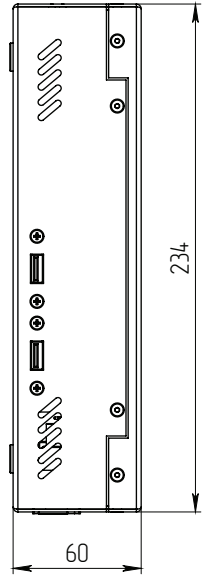

8 7 6 5 4 3 2 1

D

C

B

A

		UNLESS OTHERWISE SPECIFIED:	NAME	DATE
		DIMENSIONS ARE IN mm		12.04.2017
		TOLERANCES: ± 0.50 mm	DRAWN	
		FRACTIONAL: ±	CHECKED	
		ANGULAR: MACH ± BEND ±	ENG APPR.	
		TWO PLACE DECIMAL ±	MFG APPR.	
		THREE PLACE DECIMAL ±	Q.A.	
		INTERPRET GEOMETRIC TOLERANCING PER:	COMMENTS:	
		MATERIAL		
		FINISH		
NEXT ASSY	USED ON	APPLICATION		
		DO NOT SCALE DRAWING		

Dialectica, JSC		
TITLE: M12-c5		
SIZE B	DWG. NO. KM 1215.GCN3A8.c5.000	REV 03
SCALE: 1:2.5 WEIGHT:		SHEET 1 OF 1

8 7 6 5 4 3 2 1