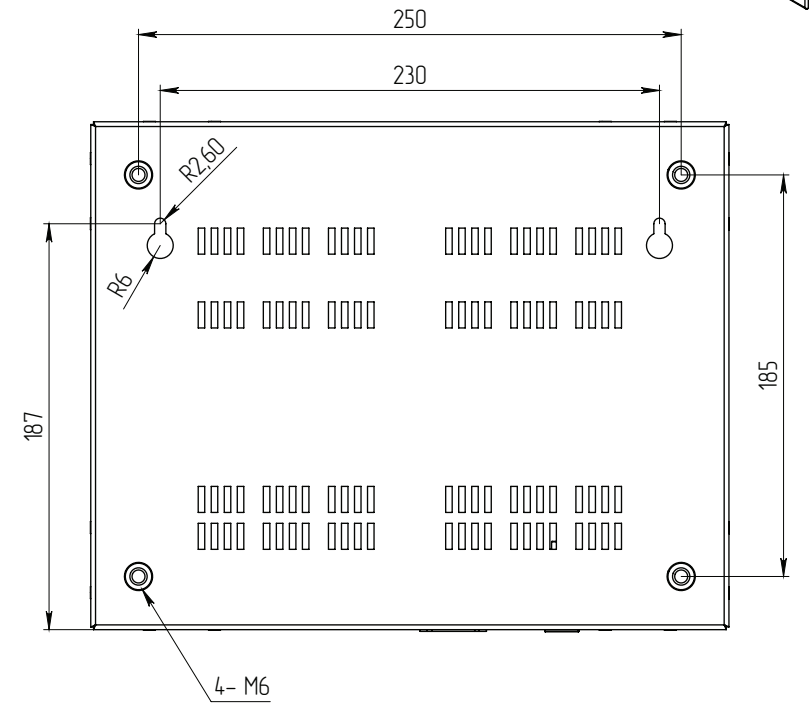

8 7 6 5 4 3 2 1

D

C

B

A

		UNLESS OTHERWISE SPECIFIED:	NAME	DATE
		DIMENSIONS ARE IN mm		12.04.2017
		TOLERANCES: ± 0.50 mm	DRAWN	
		FRACTIONAL: ±	CHECKED	
		ANGULAR: MACH ± BEND ±	ENG APPR.	
		TWO PLACE DECIMAL ±	MFG APPR.	
		THREE PLACE DECIMAL ±	Q.A.	
		INTERPRET GEOMETRIC TOLERANCING PER:	COMMENTS:	
		MATERIAL		
		FINISH		
NEXT ASSY	USED ON	APPLICATION		
		DO NOT SCALE DRAWING		

Dialectica, JSC		
TITLE: M12-c5		
SIZE B	DWG. NO. KM 1215.GCN3A8.c5.000	REV 03
SCALE: 1:2.5 WEIGHT:		SHEET 1 OF 1

8 7 6 5 4 3 2 1