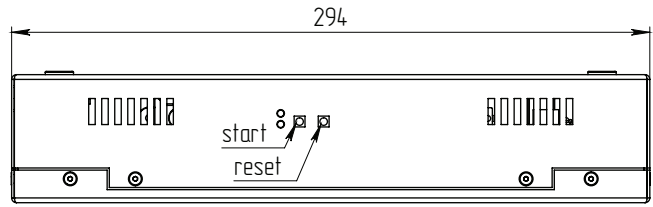

8 7 6 5 4 3 2 1

D

C

B

A

		UNLESS OTHERWISE SPECIFIED:	NAME	DATE
		DIMENSIONS ARE IN mm		12.04.2017
		TOLERANCES: ± 0.50 mm	DRAWN	
		FRACTIONAL: ±	CHECKED	
		ANGULAR: MACH ± BEND ±	ENG APPR.	
		TWO PLACE DECIMAL ±	MFG APPR.	
		THREE PLACE DECIMAL ±	Q.A.	
		INTERPRET GEOMETRIC TOLERANCING PER:	COMMENTS:	
		MATERIAL		
		FINISH		
NEXT ASSY	USED ON	APPLICATION		
		DO NOT SCALE DRAWING		

Dialectica, JSC		
TITLE: M12-c5		
SIZE B	DWG. NO. KM 1215.GCN3A8.c5.000	REV 03
SCALE: 1:2.5 WEIGHT:		SHEET 1 OF 1

8 7 6 5 4 3 2 1