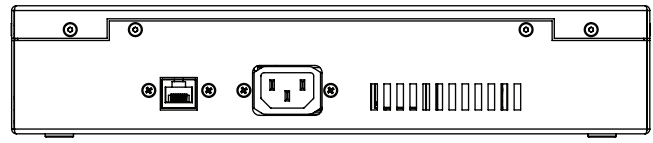

8 7 6 5 4 3 2 1

D

C

B

A

		UNLESS OTHERWISE SPECIFIED:	NAME	DATE
		DIMENSIONS ARE IN mm		12.04.2017
		TOLERANCES: ± 0.50 mm	DRAWN	
		FRACTIONAL: ±	CHECKED	
		ANGULAR: MACH ± BEND ±	ENG APPR.	
		TWO PLACE DECIMAL ±	MFG APPR.	
		THREE PLACE DECIMAL ±	Q.A.	
		INTERPRET GEOMETRIC TOLERANCING PER:	COMMENTS:	
		MATERIAL		
		FINISH		
NEXT ASSY	USED ON	APPLICATION		
		DO NOT SCALE DRAWING		

Dialectica, JSC		
TITLE: M12-c5		
SIZE B	DWG. NO. KM 1215.GCN3A8.c5.000	REV 03
SCALE: 1:2.5 WEIGHT:		SHEET 1 OF 1

8 7 6 5 4 3 2 1